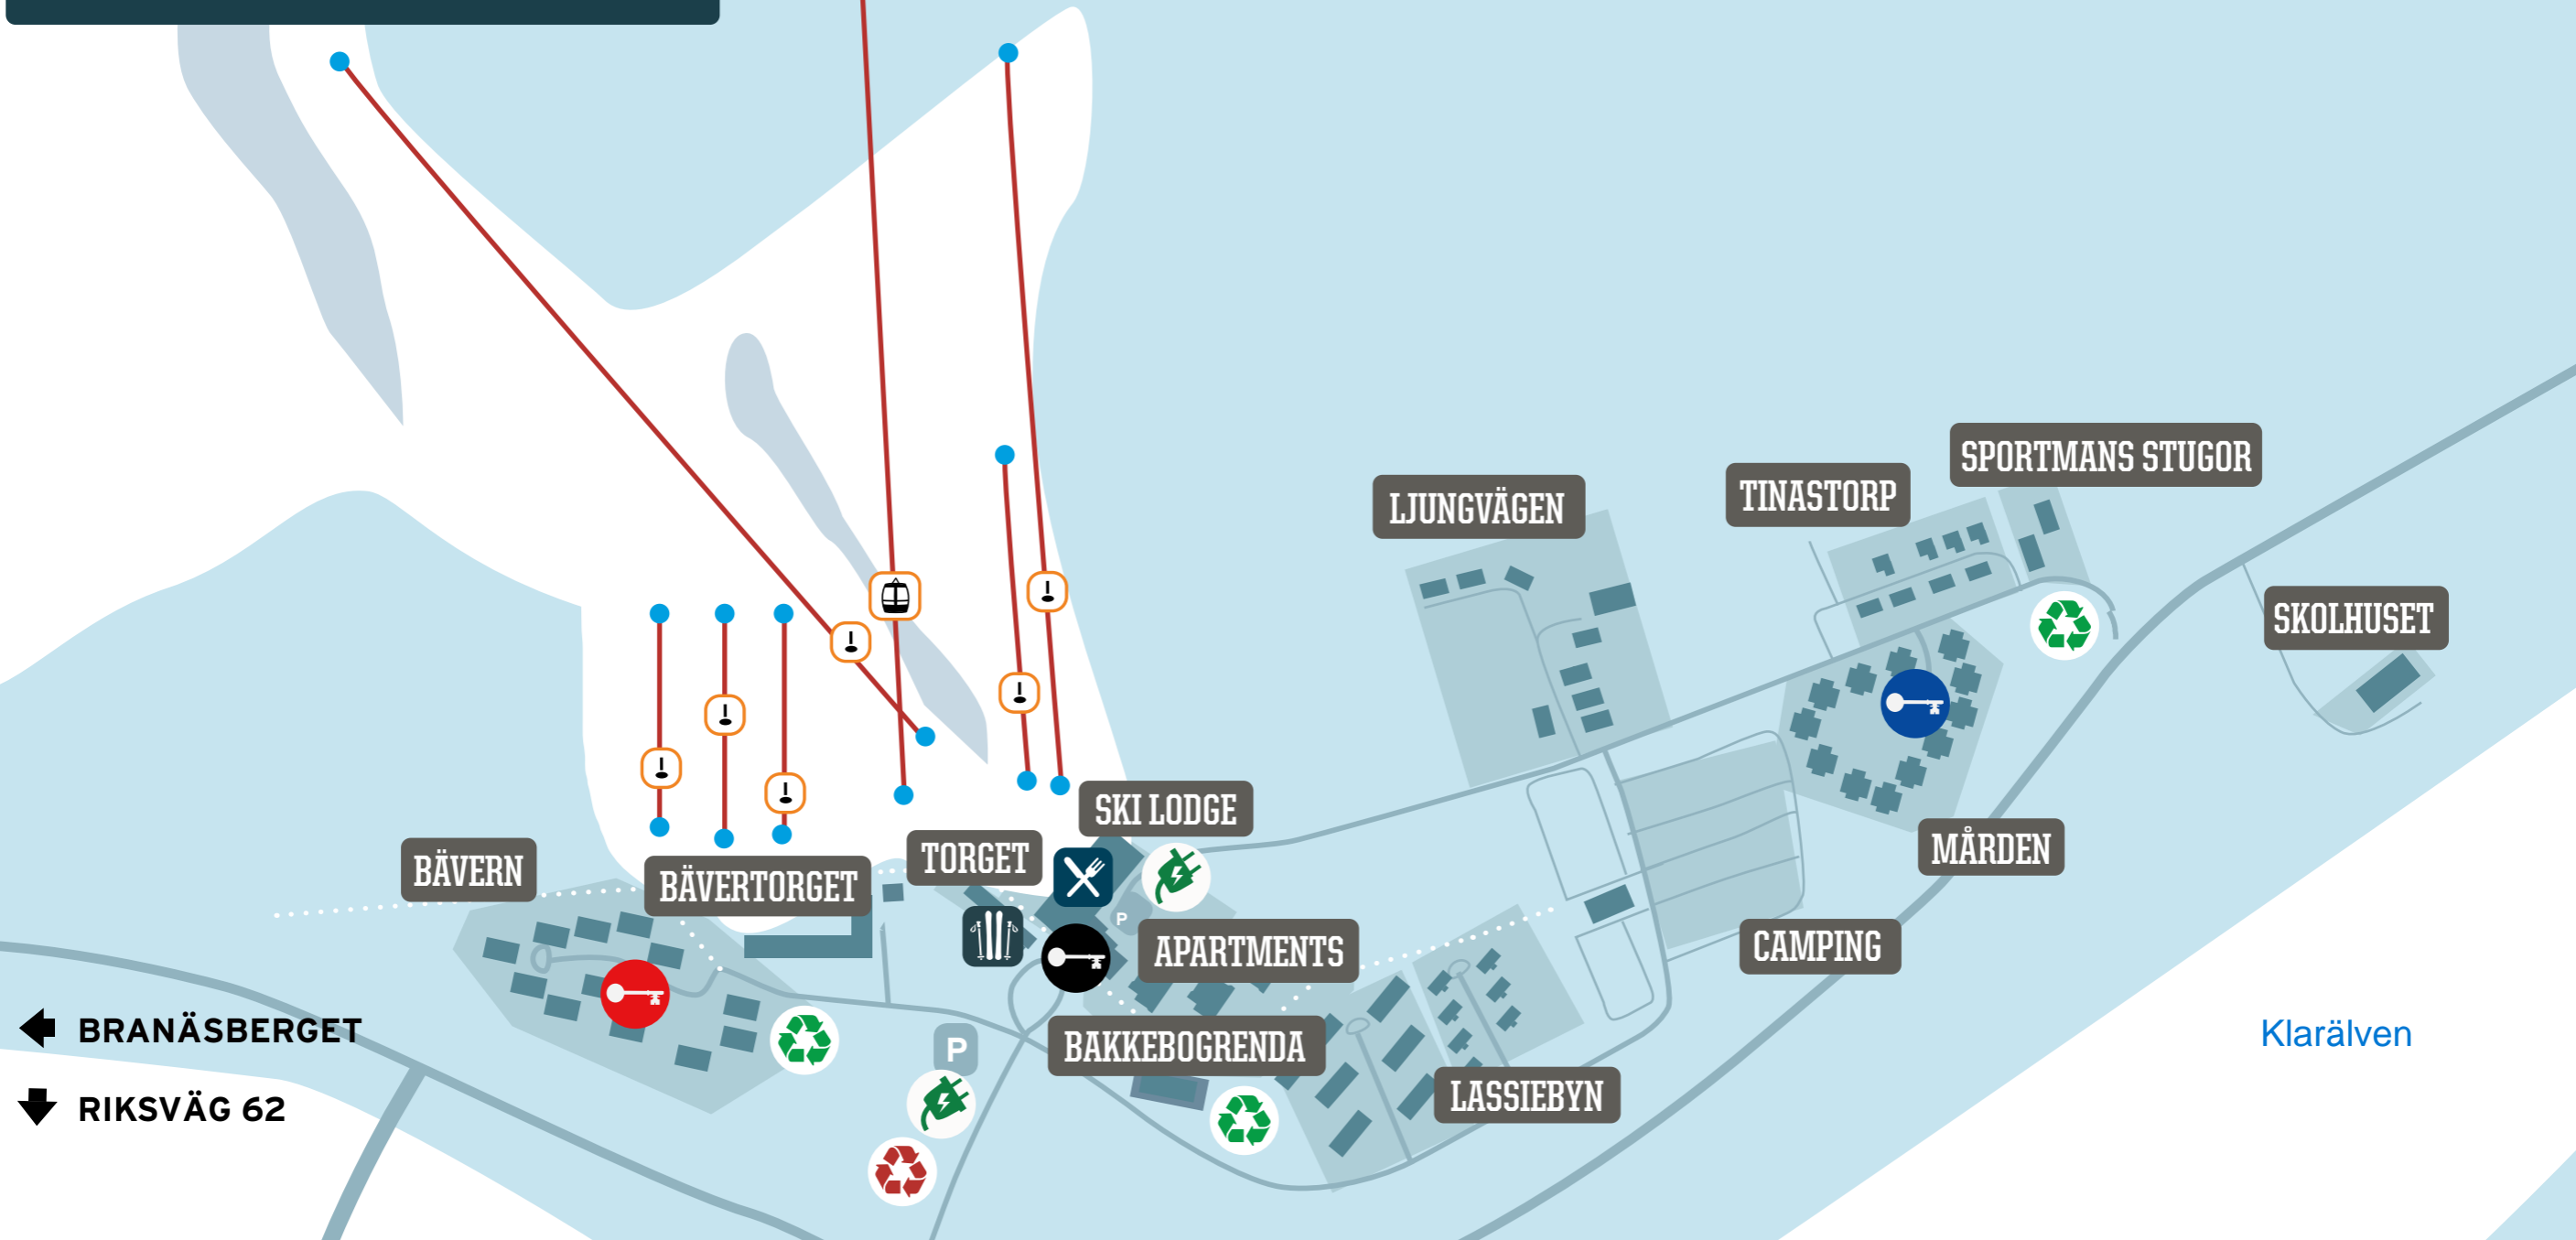

BRANÄS BY

INCHECKNING & SERVICEPUNKT
BÄVERN

INCHECKNING & SERVICEPUNKT
MÅRDEN, TINASTORP, LJUNGVÄGEN,
SPORTMANS STUGOR

INCHECKNING & SERVICEPUNKT BY
CAMPING, LILL-RÖDA, TÄPPAN, SKOLHUSET

RESTAURANG

SKIDUTHYRNING

BÄVERTORGET - I HUVUDENTRÉN

LASSIEBYN - FÖRSTA VÅNINGEN I VARJE HUS

SKI LODGE - I HUVUDENTRÉN

TORGET - LOFTGÅNGEN PÅ RESPEKTIVE VÅNING