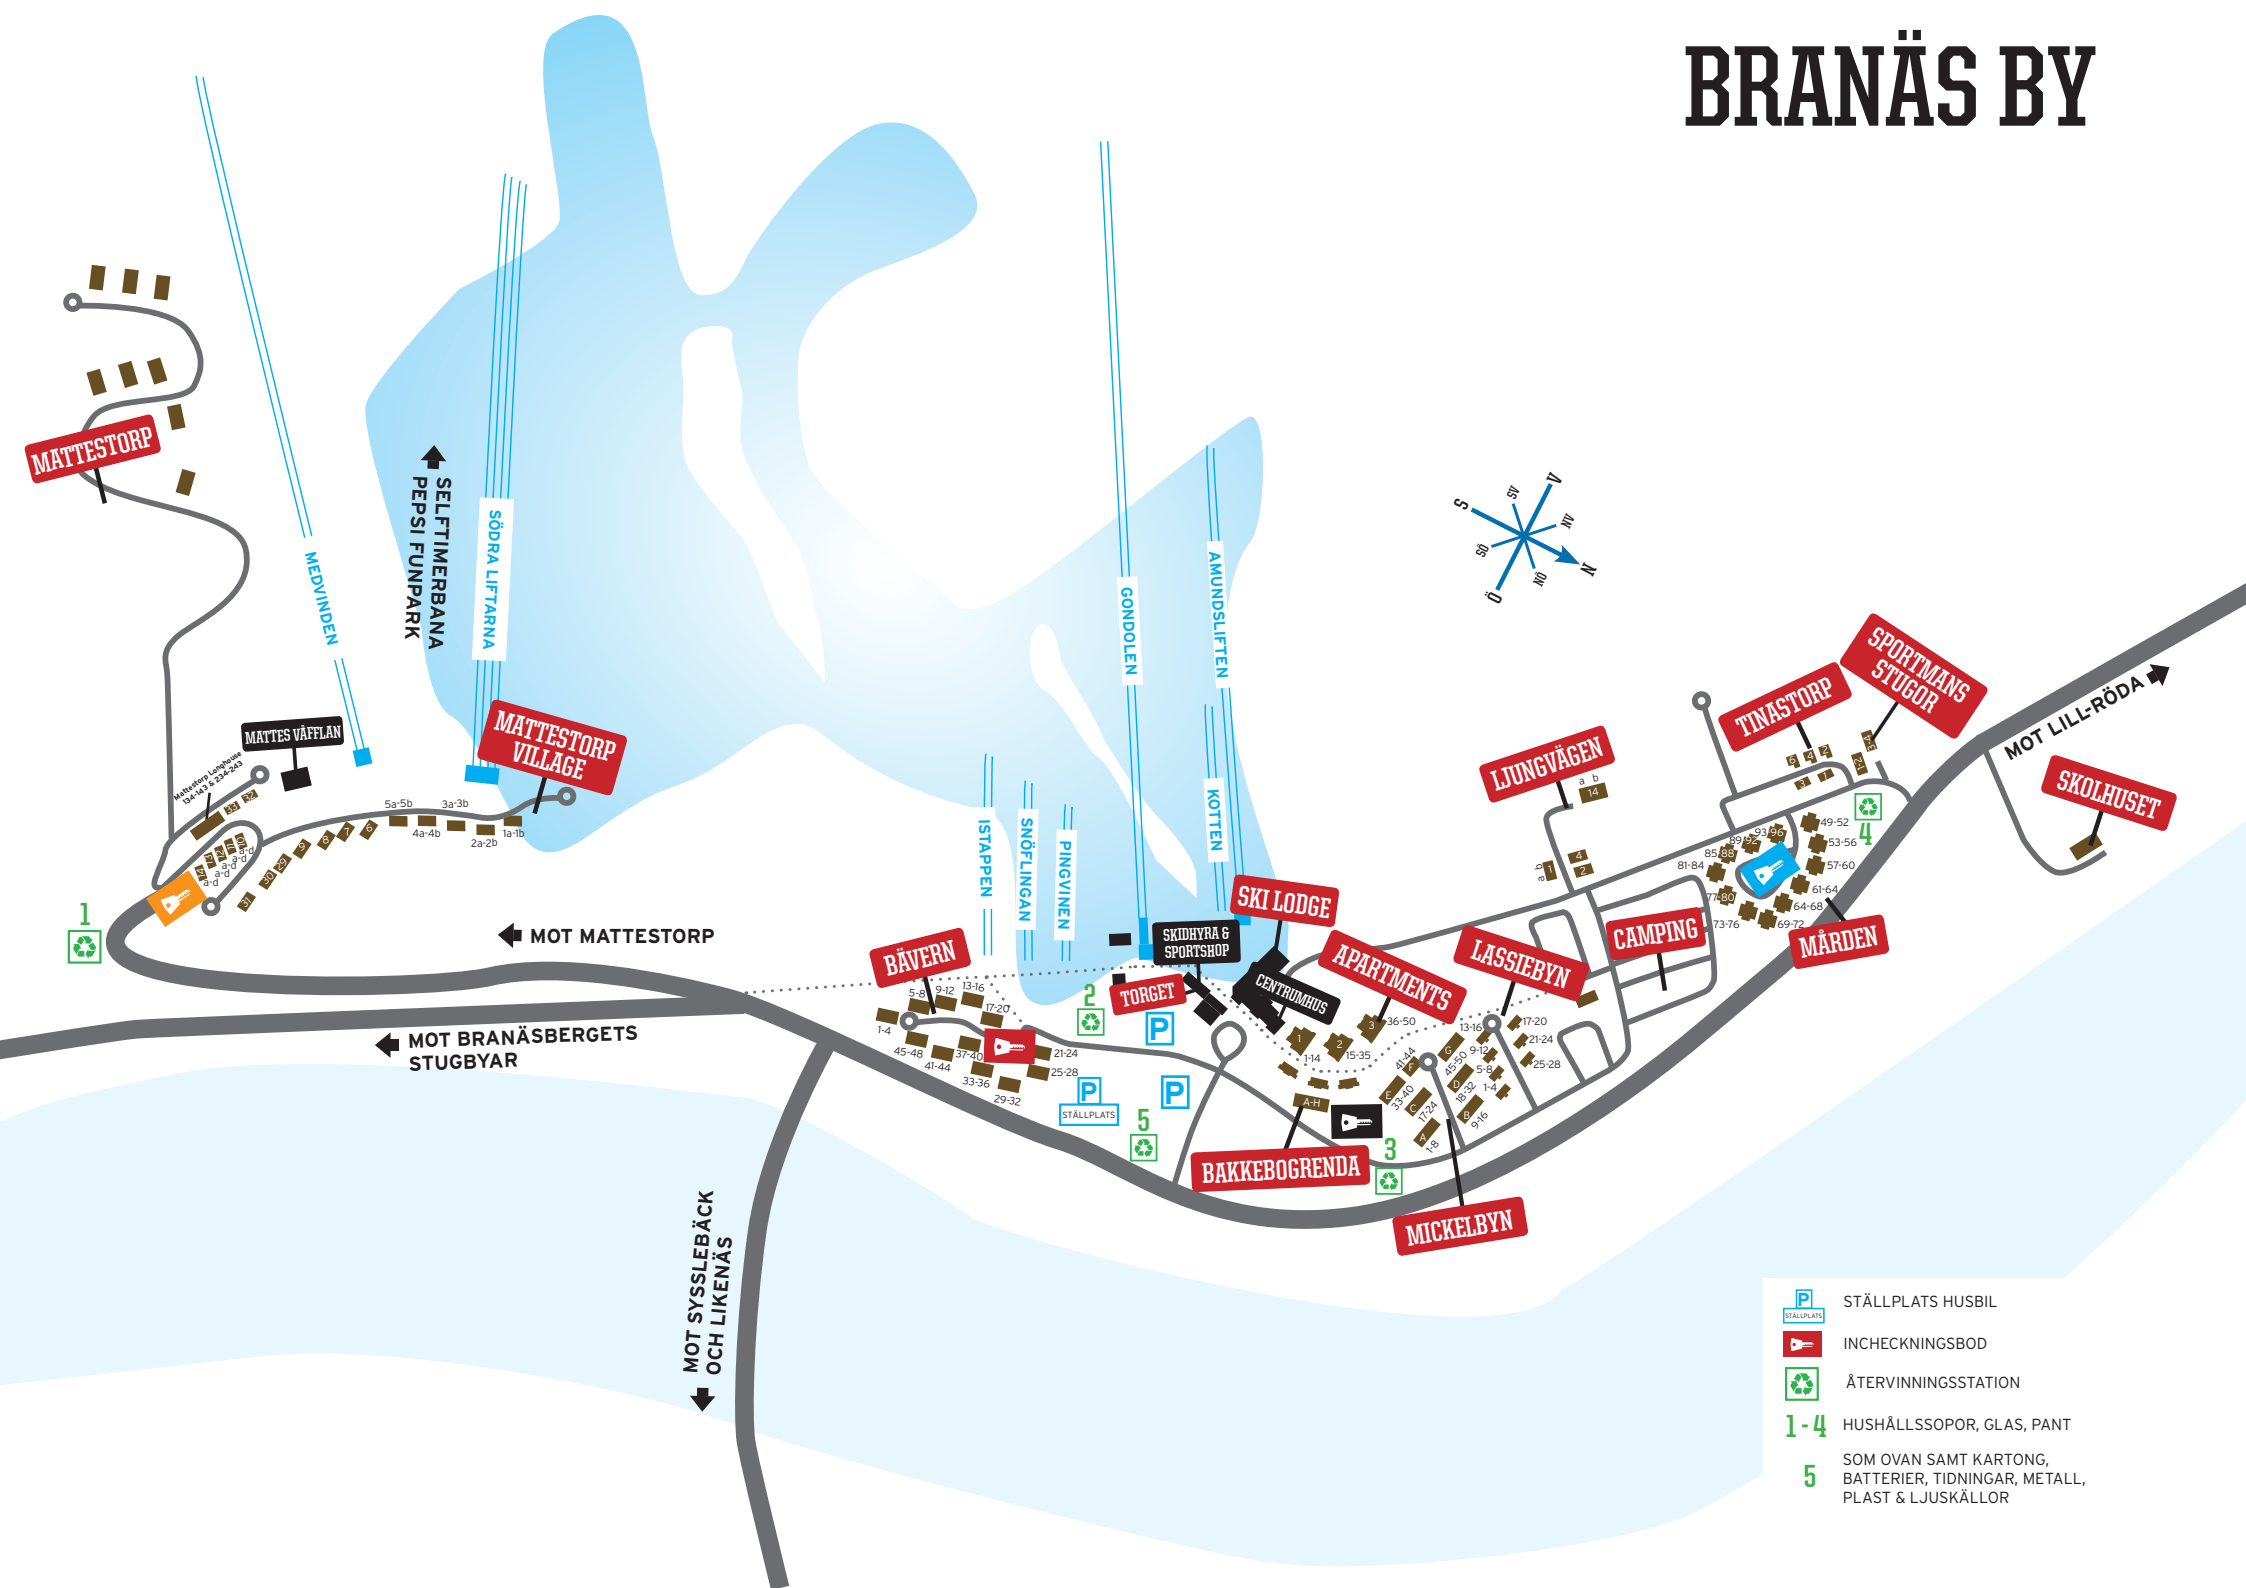

BRANÄS BY

MATTESTORP

MEDVINDENS

SELFTIMERBANA
PEPSI FUNPARK

SÖDRA LIFTARNA

MATTESTORP VILLAGE

MATTES VÄFFLAN

GONDOLEN

AMUNDSLIFTEN

ISTAPPEN

SNÖFLINGAN

PINGVINEN

KOTTEN

SKI LODGE

SKIDHYRÅ & SPORTSHOP

BÄVERN

TORGET

CENTRUMBUS

APARTMENTS

LASSIEBYN

CAMPING

LJUNGVÄGEN

TINASTORP

SPORTMANS
STUGOR

MOT LILL-RÖDA

SKOLHUSET

MOT MATTESTORP

MOT BRANÄSBERGETS
STUGBYAR

MOT SYSSLEBÄCK
OCH LIKENÄS

MÅRDEN

BAKKEBOGRENDA

MICKELBYN